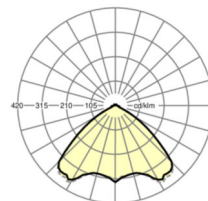

CHARAKTERYSTYKA

Numer katalogowy	18680306600
Numer EAN	4020863362608
Numer taryfy celnej	94051190
Znak jakości	IP 64, Klasa ochronności I, ENEC10 VDE, F, D, HACCP DIN10500/Żywność/IFS-przydatność do zastosowania/BRC, Indoor, CE
Klasa odporności IK	IK03 (-20°C bis 35°C)
Temperatura otoczenia	ta -20°C do 35°C
Szczególne właściwości	Ready for IoT
Okres gwarancji	5 lata
Możliwość dofinansowania ze środków państwowych	BEG – dofinansowanie do domów energooszczędnych (ważne tylko dla Niemiec)

ELEKTROTECHNIKA

Zasilacz	Elektroniczny sterownik DALI2 (1 szt.)
Moc systemowa	53W
Napięcie sieciowe	230V/50Hz
Automat z bezpiecznikami (prąd rozruchowy)	13 szt./B10, 21 szt./B16, 21 szt./C10, 35 szt./C16
Klasa efektywności energetycznej/Źródło światła	D

TECHNIKA ŚWIETLNA

Wyposażenie	LED, współczynnik oddawania barw/kolor światła CRI ≥ 80 / 4000K
Tolerancja koloru (MacAdam)	3SDCM
Bezpieczeństwo fotobiologiczne (Oprawa)	RG1
Nominalny strumień świetlny	8231lm
Trwałość LED	50000h L80/B10 (Tq 35°C)
Wydajność oprawy	155lm/W
Kąt rozsyłu światła	105° (C0) / 105° (C90)
UGR pop./pod.	23.2 / 23.5

DEEP-LINK

<https://www.regiolux.de/pl/article/18680306600>

Odnosiłnik	LED 8000lm 840
ηLB	100 %
Φ ↓/↑	98 % / 2 %
UGR pop./pod.	23.2 / 23.5