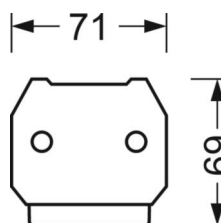

TECHNIKA ŚWIETLNA

Wyposażenie	LED, współczynnik oddawania barw/kolor światła CRI ≥ 80 / 4000K
Tolerancja koloru (MacAdam)	3SDCM
Bezpieczeństwo fotobiologiczne (Oprawa)	RG1
Nominalny strumień świetlny	8231lm
Trwałość LED	50000h L80/B10 (Tq 35°C)
Wydajność oprawy	155lm/W
Kąt rozsyłu światła	105° (C0) / 105° (C90)
UGR pop./pod.	23.2 / 23.5

DEEP-LINK

<https://www.regiolux.de/pl/article/18680306600>

Odnosiłnik	LED 8000lm 840
ηLB	100 %
Φ ↓/↑	98 % / 2 %
UGR pop./pod.	23.2 / 23.5

MECHANIKA

Kolor obudowy	biały beskidzki RAL 9016
Wymiary (DxSzxW/ŚrxW)	1531mm x 55mm x 37mm
Masa (netto)	1.9kg
Rodzaj montażu	Montaż systemu szyn nośnych

Wymiary

L	1531 mm	Długość
B	55 mm	Szerokość
H	37 mm	Wysokość