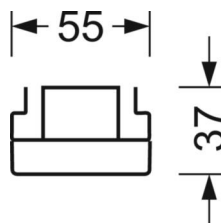

TECHNIKA ŚWIETLNA

Wyposażenie	LED, współczynnik oddawania barw/kolor światła CRI ≥ 80 / 4000K
Tolerancja koloru (MacAdam)	3SDCM
Bezpieczeństwo fotobiologiczne (Oprawa)	RG1
Nominalny strumień świetlny	8231lm
Trwałość LED	50000h L80/B10 (Tq 35°C)
Wydajność oprawy	155lm/W
Kąt rozsyłu światła	105° (C0) / 105° (C90)
UGR pop./pod.	23.2 / 23.5

DEEP-LINK

<https://www.regiolux.de/pl/article/18680306600>

Odnosiłnik	LED 8000lm 840
ηLB	100 %
Φ ↓/↑	98 % / 2 %
UGR pop./pod.	23.2 / 23.5

MECHANIKA

Kolor obudowy	biały beskidzki RAL 9016
Wymiary (DxSzxW/ŚrxW)	1531mm x 55mm x 37mm
Masa (netto)	1.9kg
Rodzaj montażu	Montaż systemu szyn nośnych

Wymiary

L	1531 mm	Długość
B	55 mm	Szerokość
H	37 mm	Wysokość